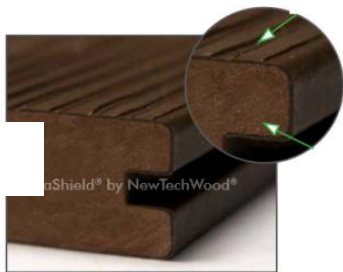

## Tecnología de Punta

UltraShield® de NewTechWood® es una nueva generación en la industria del Deck compuesto. UltraShield® combina la antes probada fortaleza del plástico de polietileno de alta densidad y fibras de madera con una cubierta exterior de plástico que encapsula completamente la tabla.

## Mayor Resistencia

Nuestra exclusiva tecnología de color aporta un mundo de belleza natural en el lugar que utilice el producto. UltraShield® ofrece la máxima protección contra los rayos UV del sol para que pueda disfrutar del color sin preocuparse por la decoloración.

	NewTechWood UltraShield	WPC deck Compuesto	PVC Compuesto	Madera
Cuatro Lados envuelto con capa protectora	★			
De capa protectora de formulacion Superior	★			
Tonos y colores inegables de madera	★			
Magnifica resistencia a rasguños	★			
Resistente a las manchas	★		★	
Fuerte Resistencia al Impacto	★	★		
Resistente al desgaste en zonas de alto tráfico	★		★	
Absorcion de agua extremadamente baja	★		★	
Libre de podredumbre y astilla	★		★	
No requiere pintar ni lijar	★			
Respetuosa del medio ambiente	★	★		
Material reciclable	★	★		
Sujetadores ocultos compatibles	★	★	★	
Garantía 25 años limitada	★			
Limpieza	Jabón y Agua	Deck Wash	Jabón y Agua	Pressure Wash